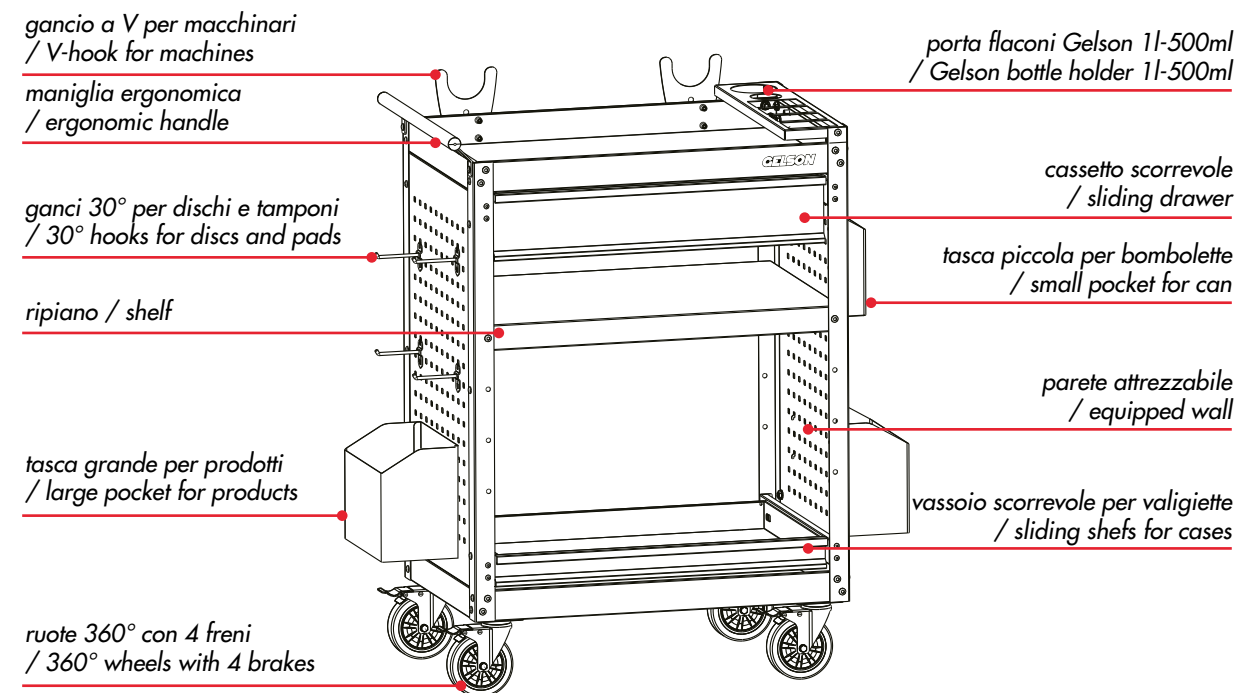

DETTAGLI

Ally si monta rapidamente, in pochi semplici passaggi, senza l'utilizzo di particolari utensili. Il carrello comprende una serie di accessori che ti aiuteranno ad organizzare il materiale, quindi ad ottimizzare i tempi. Un carrello, questo, che completa il sistema di lucidatura Gelson.

Ally can be quickly assembled in a few simple steps without the use of special tools. The trolley includes a series of accessories that will help you organise your equipment and therefore save time. This trolley completes the Gelson polishing system.

DETAILS